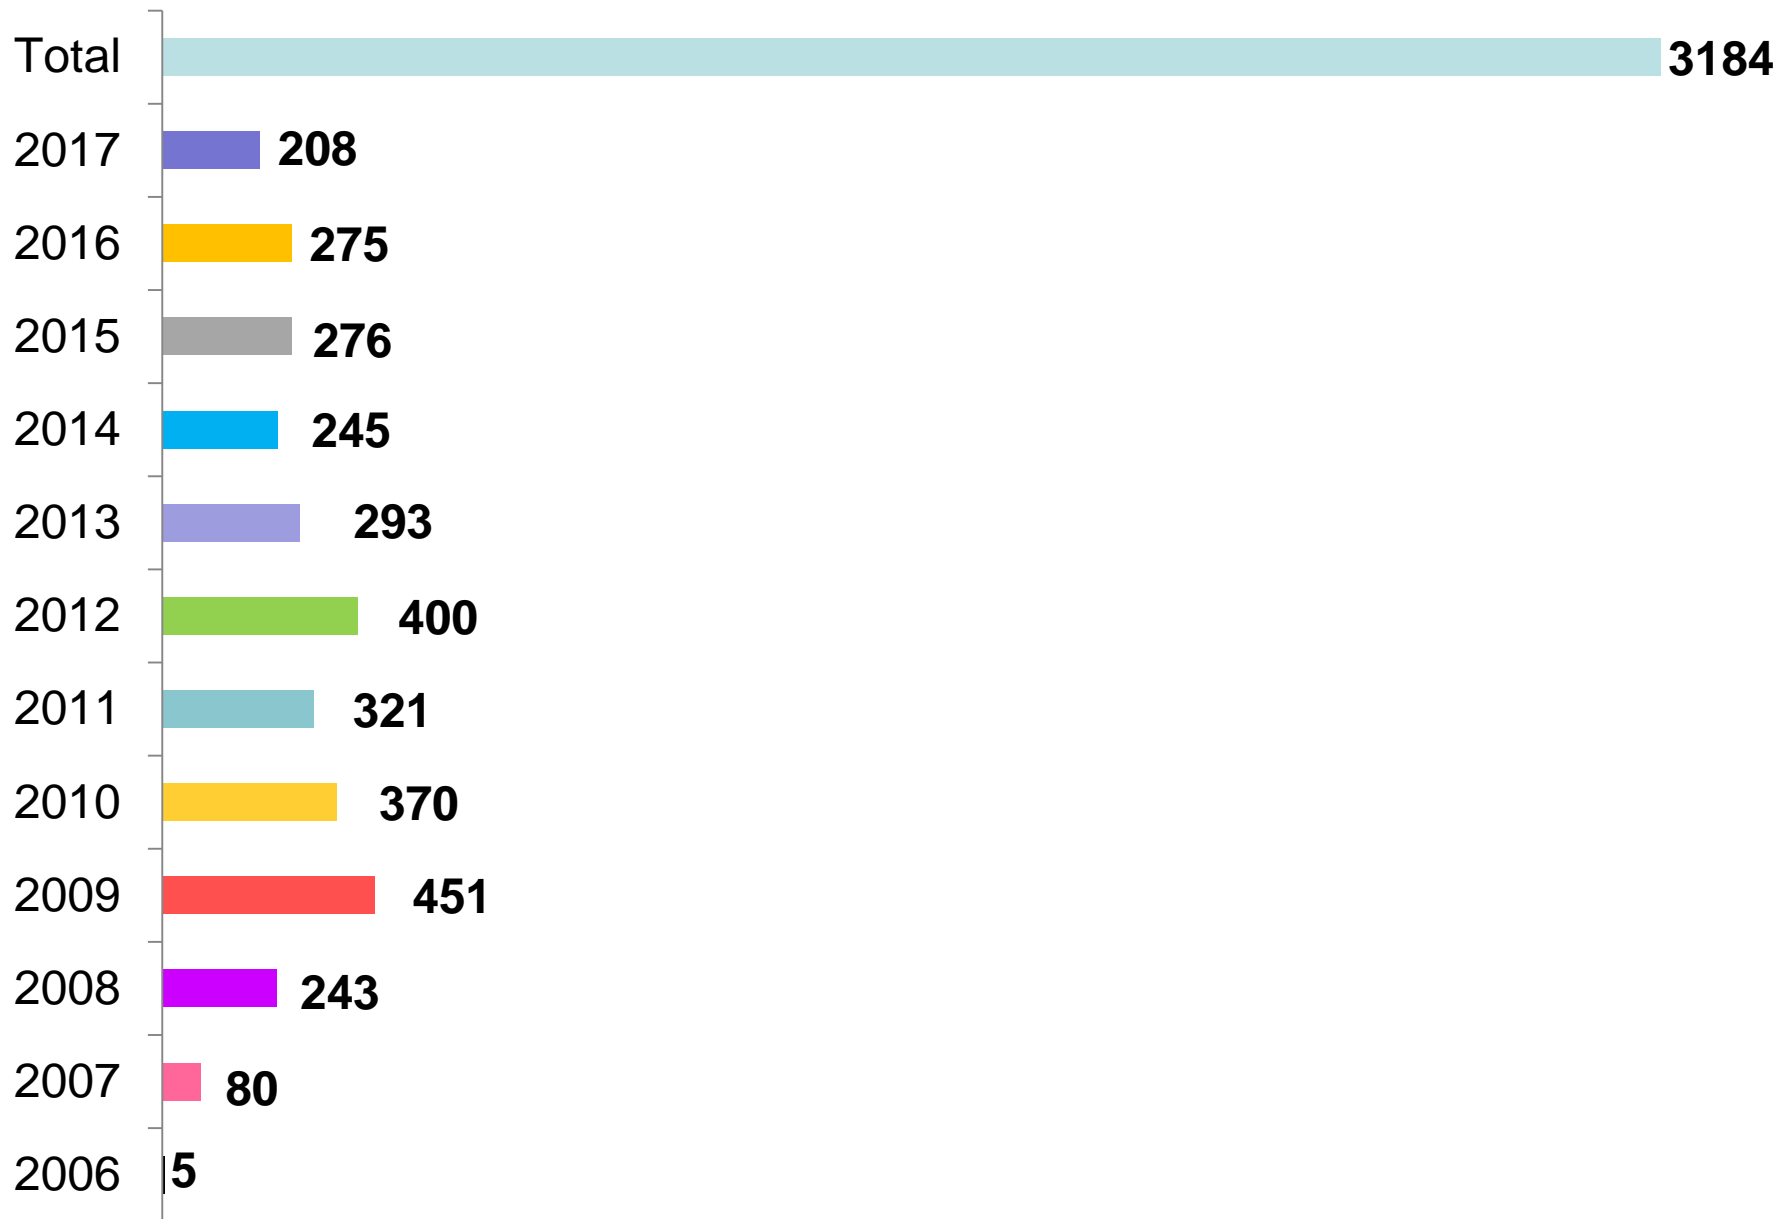

TRABALHOS REALIZADOS pelo Espaço da Escrita

(Dados atualizados até Julho/2017)

Total de Trabalhos Realizados pelo EE /Ano

Tipos de Serviço % (3184 trabalhos)

Média de trabalhos por mês

**Total de Palavras Revisadas/Traduzidas por Ano pelo EE
(2008-2017)**