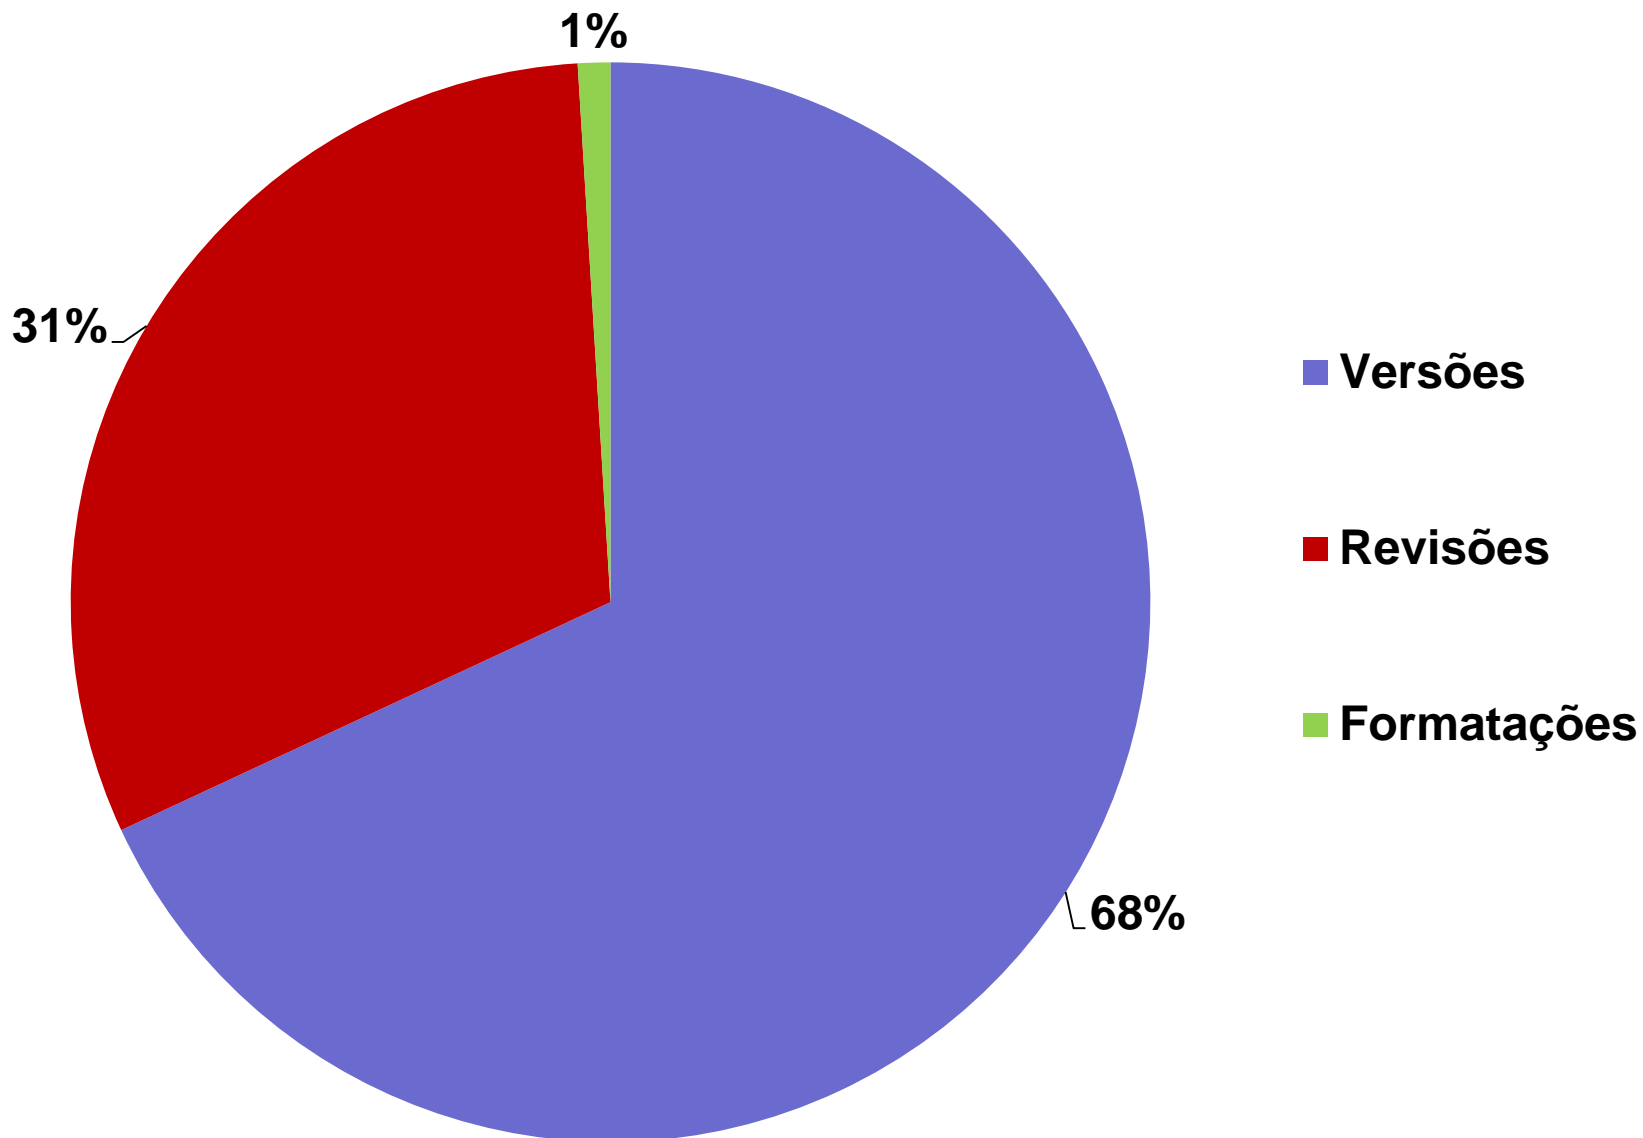

TRABALHOS REALIZADOS pelo Espaço da Escrita

(Dados atualizados até Julho/2017)

Total de Trabalhos Realizados pelo EE /Ano

Tipos de Serviço % (3184 trabalhos)

Média de trabalhos por mês

**Total de Palavras Revisadas/Traduzidas por Ano pelo EE
(2008-2017)**