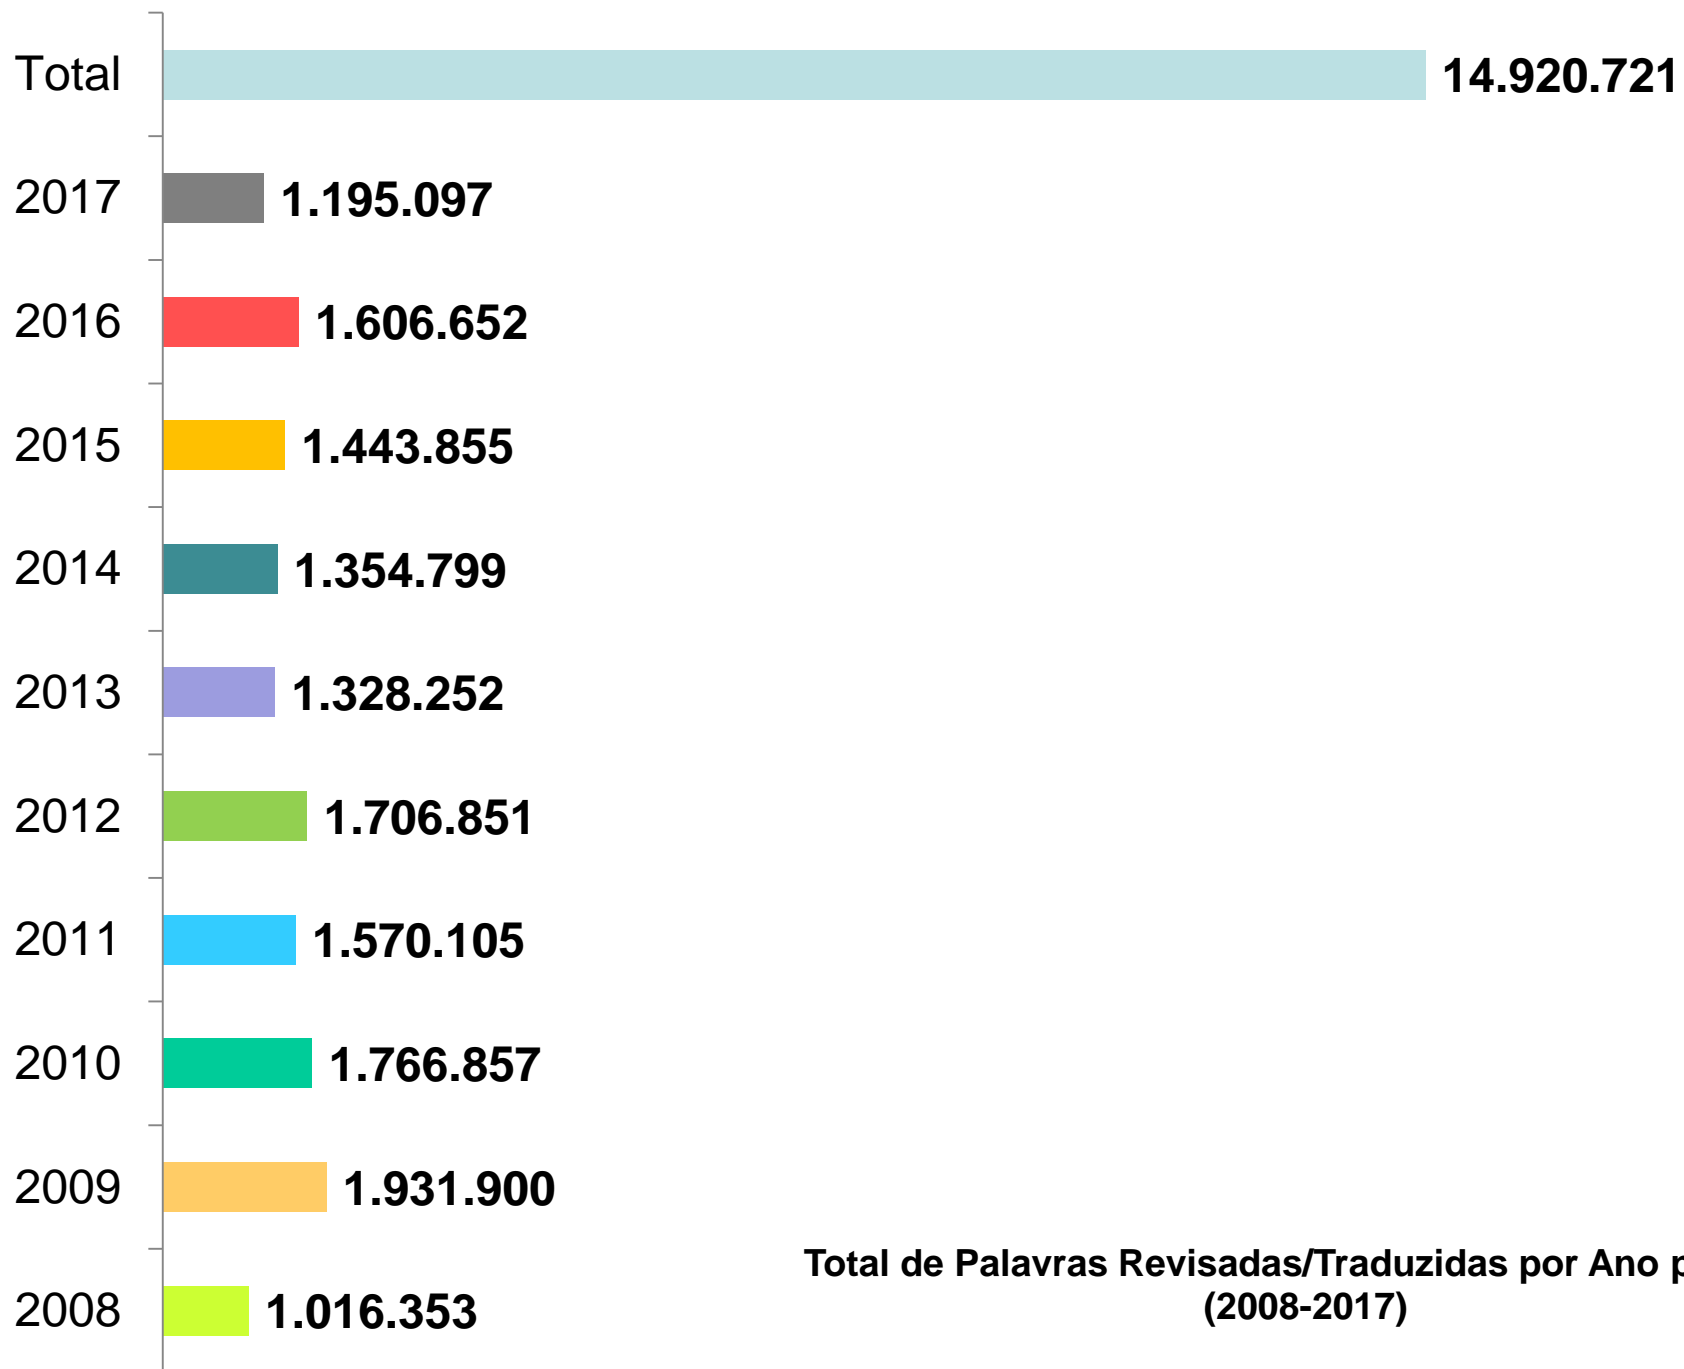

TRABALHOS REALIZADOS pelo Espaço da Escrita

(Dados atualizados até Julho/2017)

Total de Trabalhos Realizados pelo EE /Ano

Tipos de Serviço % (3184 trabalhos)

Média de trabalhos por mês

**Total de Palavras Revisadas/Traduzidas por Ano pelo EE
(2008-2017)**