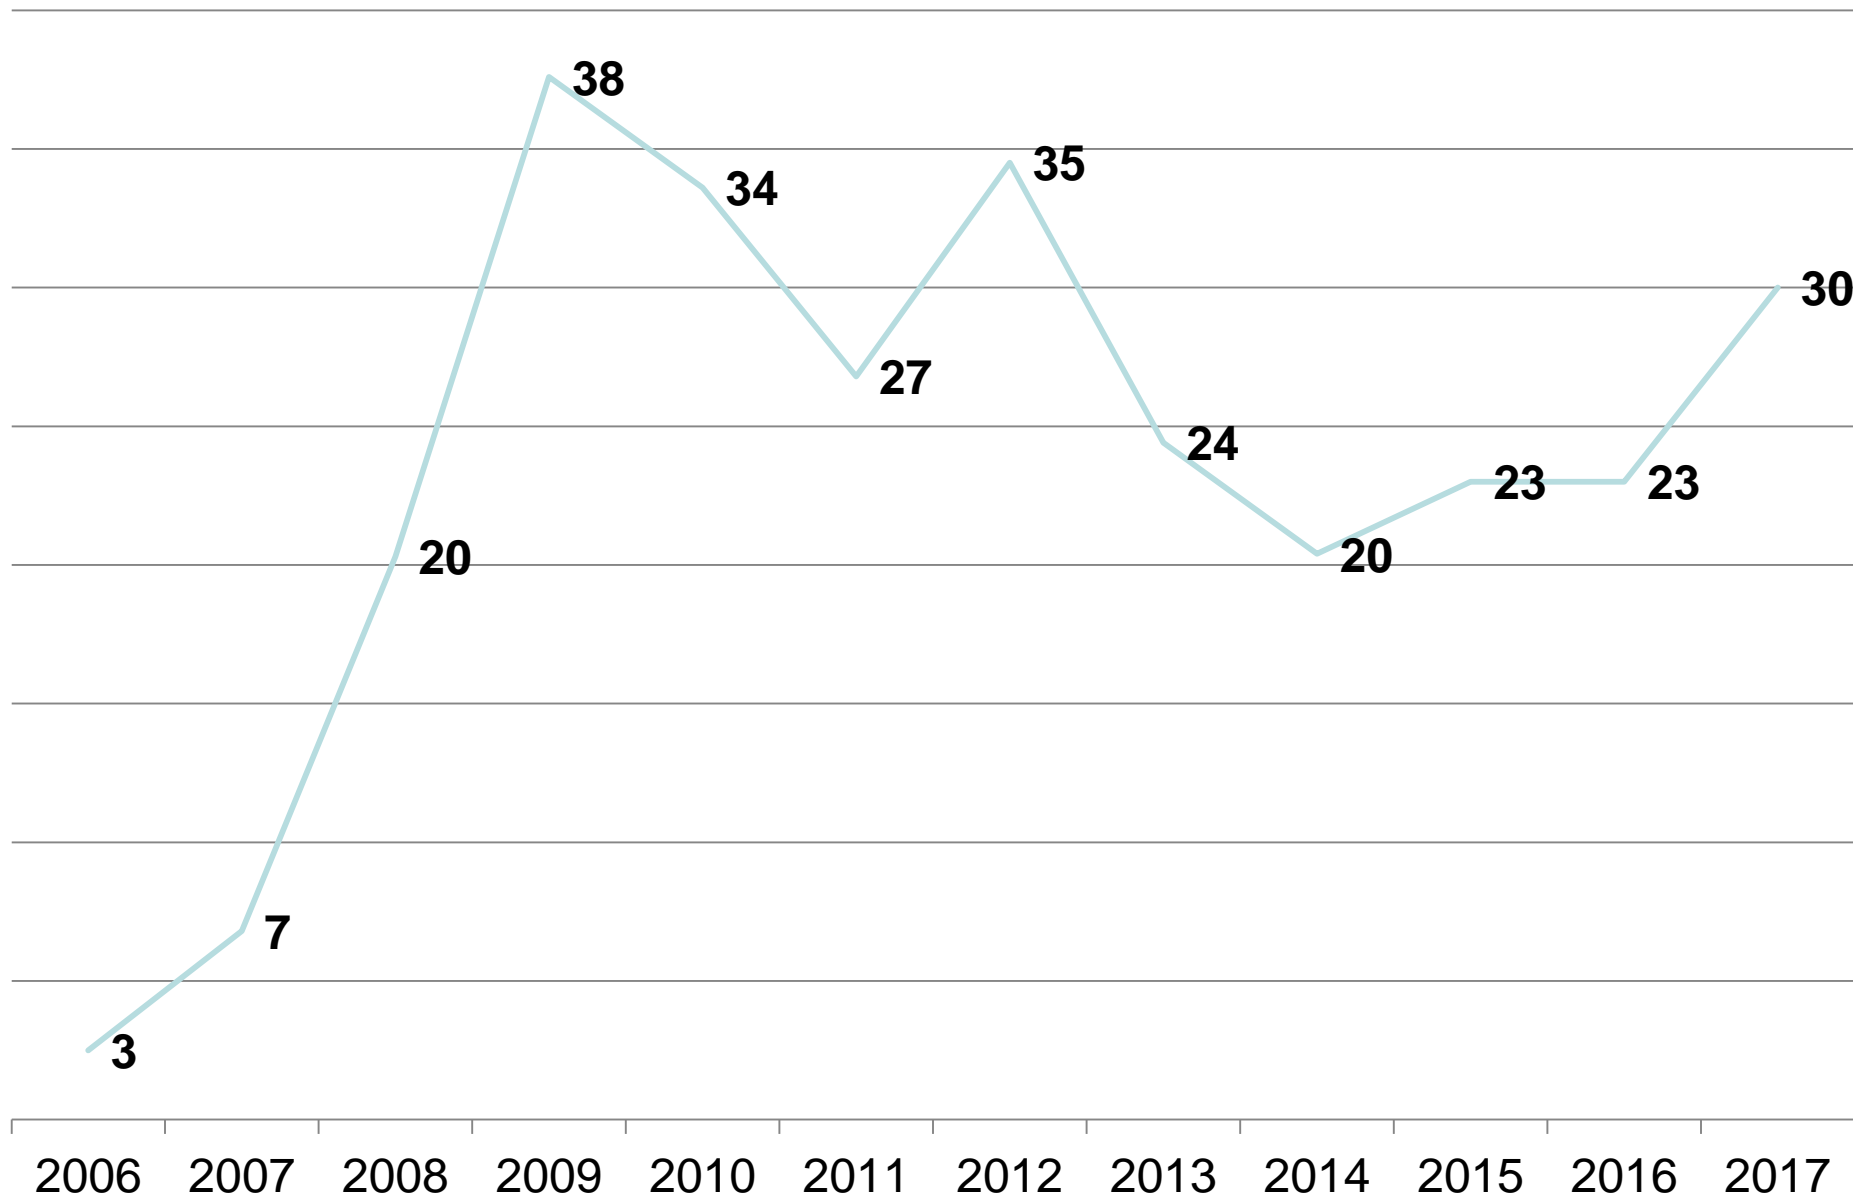

TRABALHOS REALIZADOS pelo Espaço da Escrita

(Dados atualizados até Julho/2017)

Total de Trabalhos Realizados pelo EE /Ano

Tipos de Serviço % (3184 trabalhos)

Média de trabalhos por mês

**Total de Palavras Revisadas/Traduzidas por Ano pelo EE
(2008-2017)**