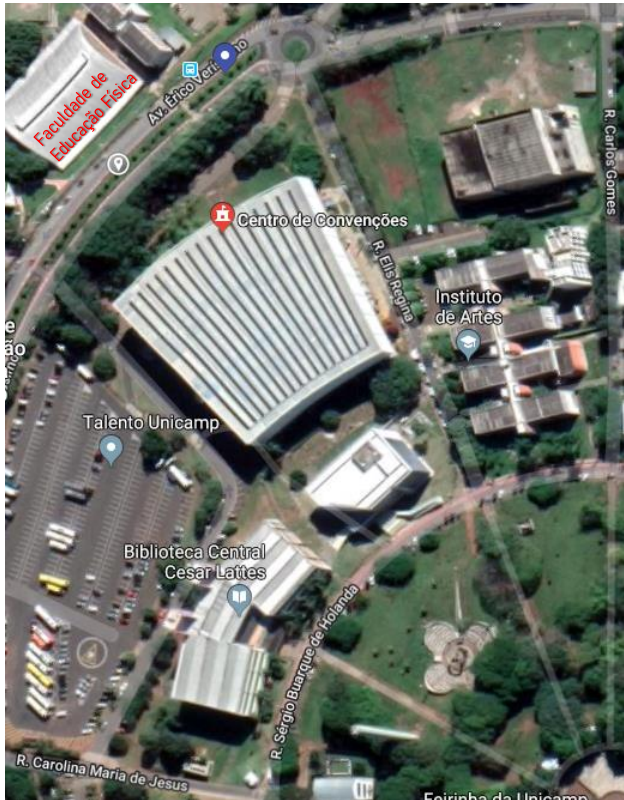

Como chegar à Unicamp Cerimônia de Abertura Ciência & Arte nas Férias

- **Dia:** 06/01/2020
- **Horário:** 10h00
- **Local:** Auditório III do Centro de Convenções – CDC
Avenida Érico Veríssimo, 500 - Barão Geraldo – UNICAMP

Neste dia, a UNICAMP não disponibilizará transporte!

Mapa

Ao chegar no Centro de Convenções
(Avenida Érico Veríssimo, 500 – em
frente à Faculdade de Educação Física),
dirija-se ao Auditório III.

[Clique aqui e consulte como chegar](#)