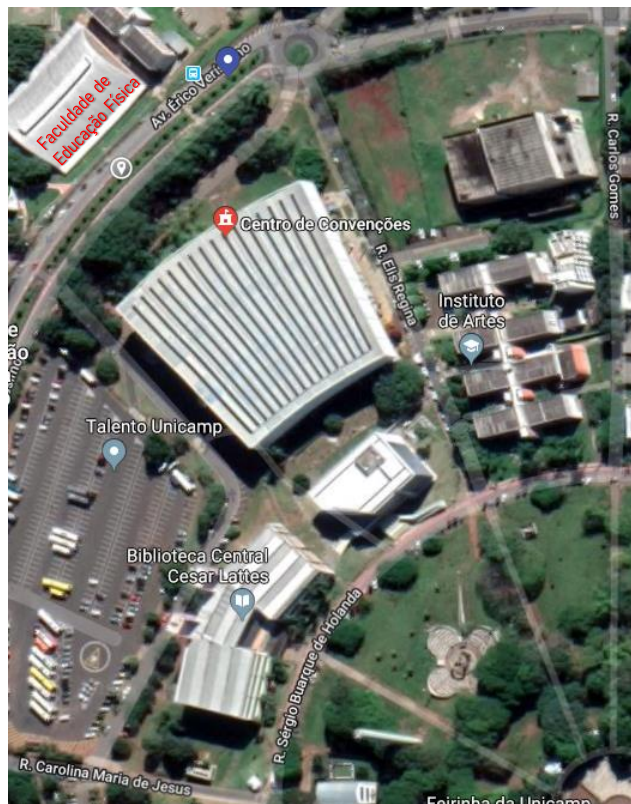

Como chegar à Unicamp Cerimônia de Abertura Ciência & Arte nas Férias

- **Dia:** 09/01/2023
- **Horário:** 10h00
- **Local:** Auditório III do Centro de Convenções – CDC
Avenida Érico Veríssimo, 500 - Barão Geraldo – UNICAMP

Neste dia, a UNICAMP não disponibilizará transporte na
vinda dos(as) estudantes para o Campus de Barão
Geraldo!

Mapa

Ao chegar no Centro de Convenções
(Avenida Érico Veríssimo, 500 – em
frente à Faculdade de Educação Física),
dirija-se ao Auditório III.